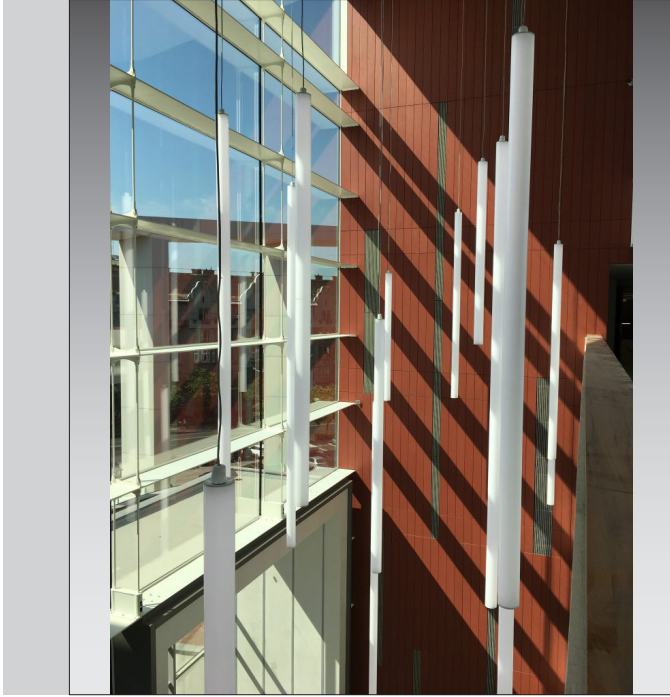

Egyedi, homogén palástvilágítással ellátott dekoratív függesztett LED-es mélysugárzó.

Unique, homogenous decorative suspended LED downlight with LED lighting robe.

# LONG TUBE 150

Type	System	Color	Weight (kg)	Dimensions	
	Power (W/m)	Temperature (K)		A (mm)	B
LONG TUBE 150 WHITE 57,6W/m	57,6	3000/4000	5kg/m	Unique Size	150
LONG TUBE 150 WHITE 92W/m	92	3000/4000	5kg/m	Unique Size	150
LONG TUBE 150 RGBW 115,2W/m	115,2	3000/4000	5kg/m	Unique Size	150
LONG TUBE 150 Unique	Unique	3000/4000	5kg/m	Unique Size	150
LONG TUBE 150 Square	Unique	3000/4000	5kg/m	Unique Size	80x80