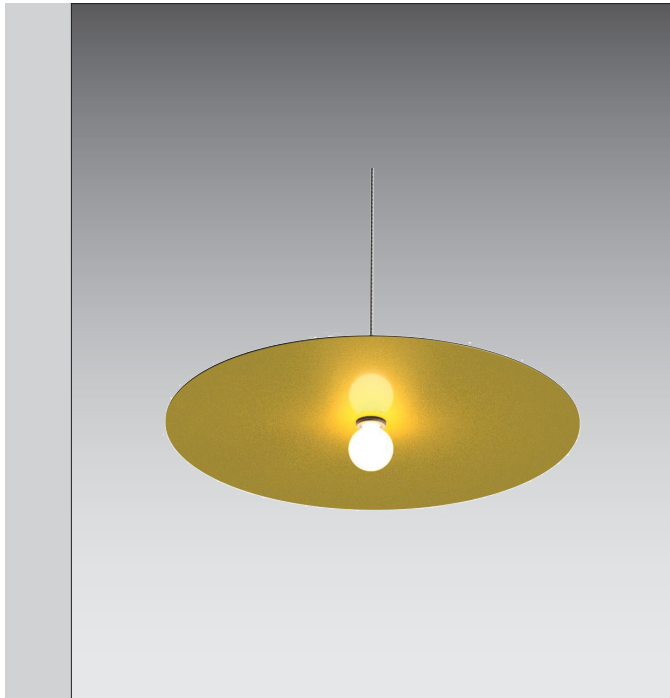

Nagy terekben olyan függesztett világítástechnikai megoldást tudunk biztosítani, mely diszkréten elválasztja az alatta ülőket a tértől, komfortos megvilágítást és akusztikát biztosítva.

Alkalmazott anyagok, technológiák: Dibond, ALU, E27 retrofit

In large spaces, we provide a pendants lighting solution that discreetly separate those sitting below from the space ensuring comfortable lighting and acoustics.

Materials and technologies: Dibond, ALU, E27 retrofit.

# CYMBAL

	MAX System	Colour	Socket	IP	Diameter
Type	Power (W)	Temperature (K)		Rating	
CYMBAL	60	2000 - 6000	E27	20	700